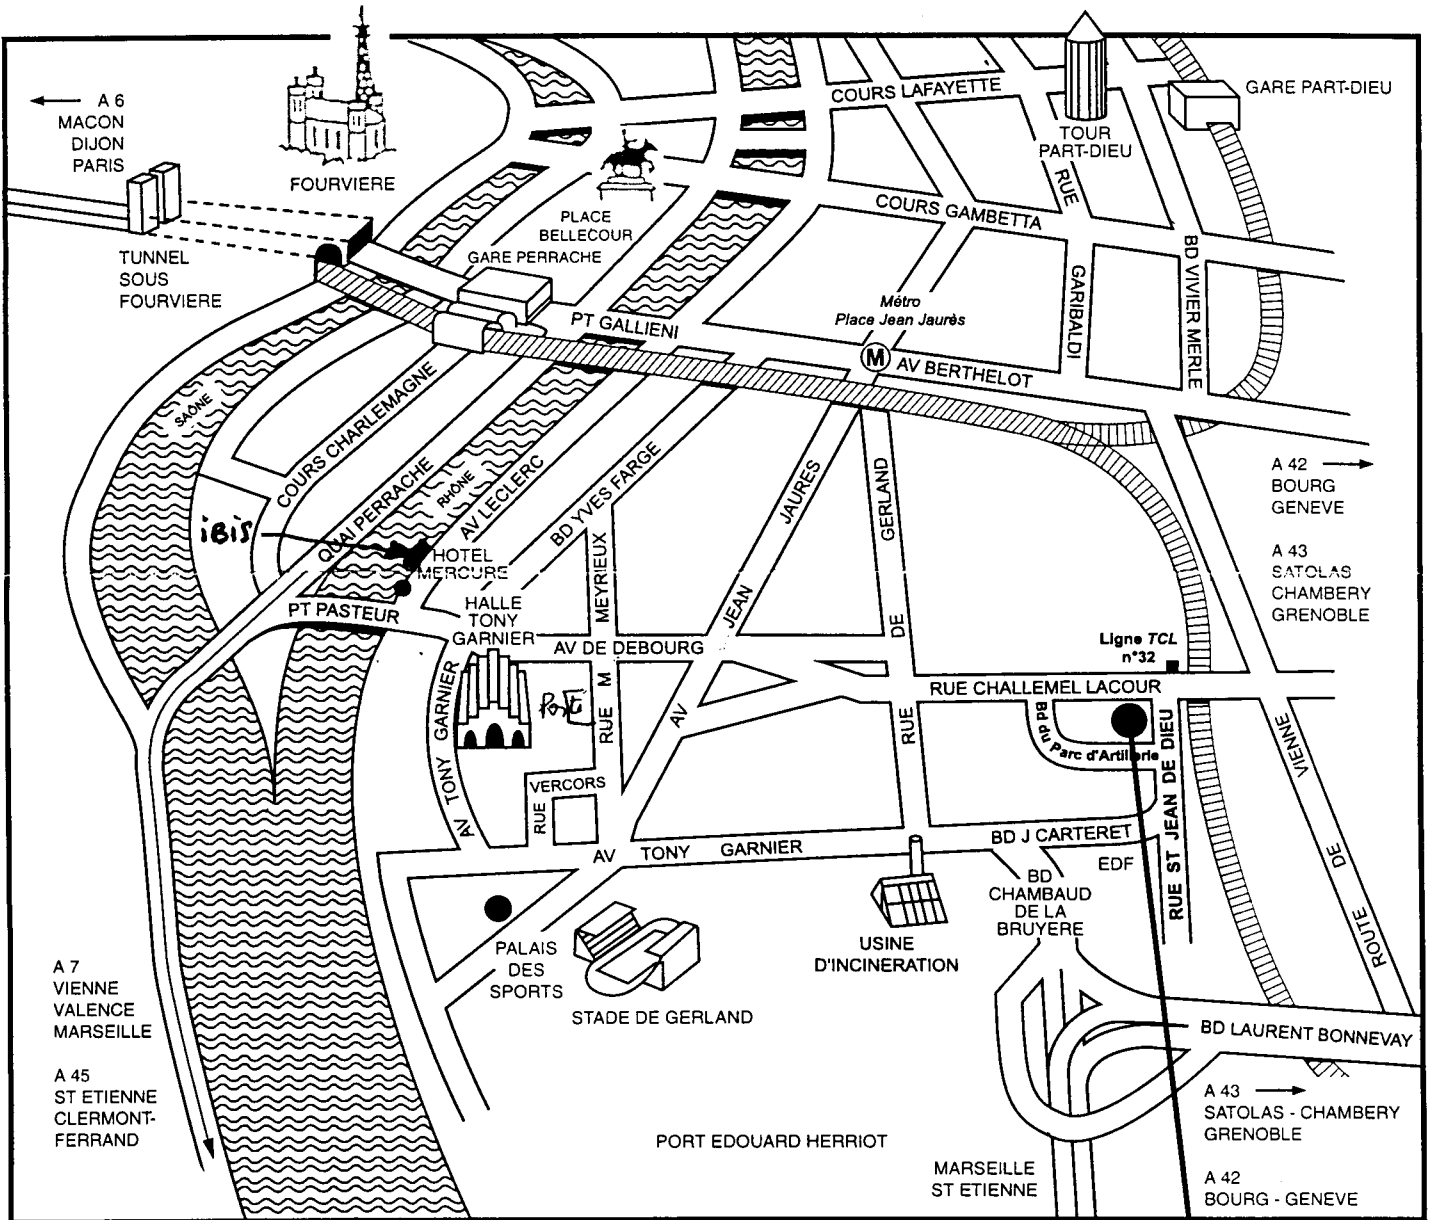

Plan d'accès au Centre de formation Institut Nicolas Copernic - Groupe CIPL (Parc d'activités de Gerland)

GRUPE C.I.P.L.

Accueil Pédagogique :
14-16, rue St-Jean de Dieu
69007 LYON

Accueil Bureaux & Conseil :
87, bd du Parc d'Artillerie
69007 LYON